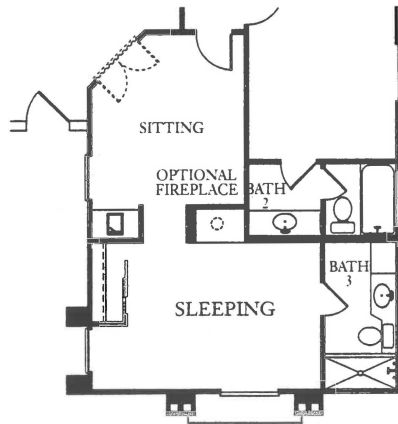

RESIDENCE THREE

3 Bedrooms, 2 1/2 Baths, 3-Car Garage
Optional Mini Suite, Wine Closet

2,985 - 3,208 Sq. Ft.

OPTIONAL MINI SUITE

OPTIONAL WINE CLOSET