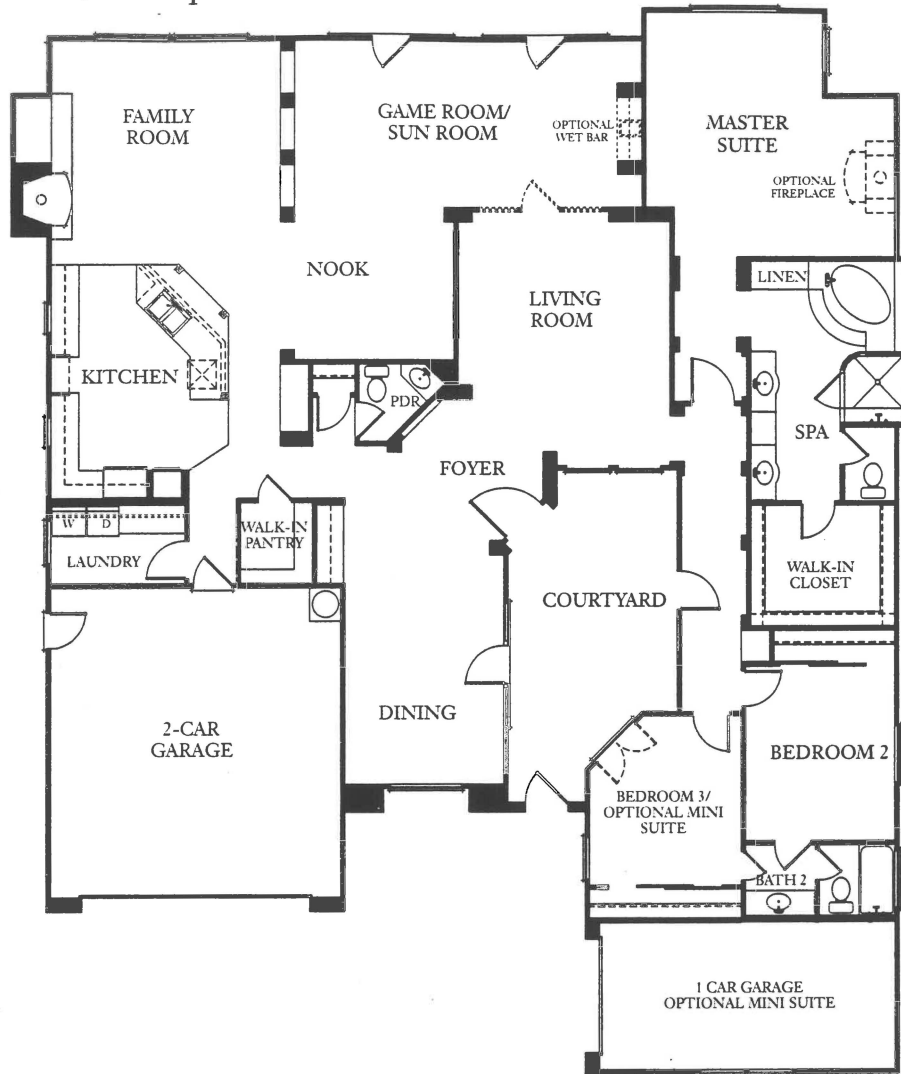

RESIDENCE THREE

3 Bedrooms, 2 1/2 Baths, 3-Car Garage
Optional Mini Suite, Wine Closet

2,985 - 3,208 Sq. Ft.

OPTIONAL MINI SUITE

OPTIONAL WINE CLOSET